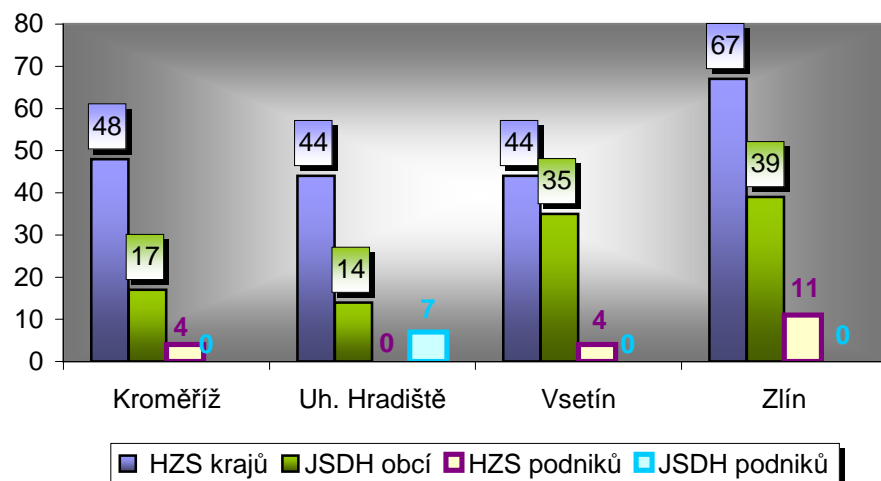

## I. Základní statistické údaje o zásahové činnosti za květen 2008

Tab. 1 Přehled počtu zásahů v okresech Zlínského kraje

Okres (kraj) / jednotka	Počet událostí	ZÁSAHY				
		všech jednotek PO	HZZ krajů	JSDH obcí	HZZ podniků	JSDH podniků
Kroměříž	46	69	48	17	4	0
Uh. Hradiště	55	65	44	14	0	7
Vsetín	73	83	44	35	4	0
Zlín	81	117	67	39	11	0
<b>Zlínský</b>	<b>255</b>	<b>334</b>	<b>203</b>	<b>105</b>	<b>19</b>	<b>7</b>

Graf 1 Porovnání počtu zásahů v okresech Zlínského kraje

Graf 2 Procentuální podíl typů událostí