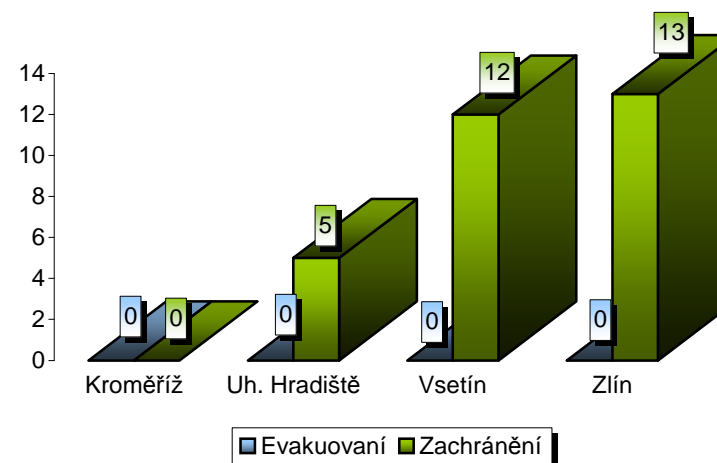

Graf 4 Přehled počtu zachráněných a evakuovaných osob při událostech v okresech Zlínského kraje