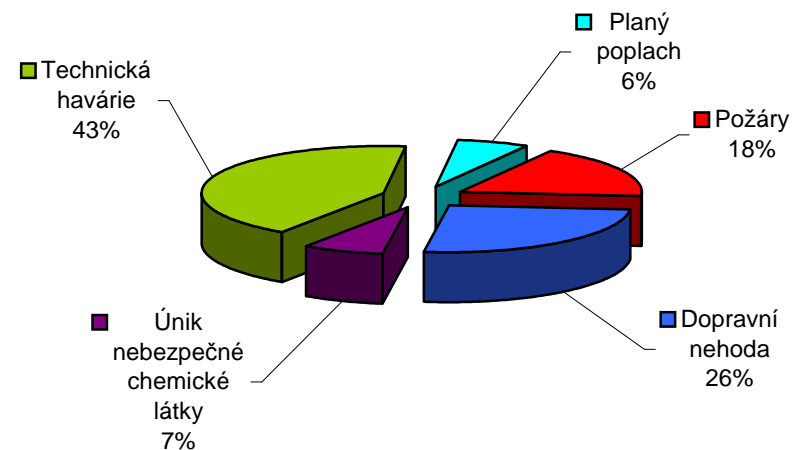

## I. Základní statistické údaje o zásahové činnosti za květen 2008

Tab. 1 Přehled počtu zásahů v okresech Zlínského kraje

Okres (kraj) / jednotka	Počet událostí	ZÁSAHY				
		všech jednotek PO	HZZ krajů	JSDH obcí	HZZ podniků	JSDH podniků
Kroměříž	46	69	48	17	4	0
Uh. Hradiště	55	65	44	14	0	7
Vsetín	73	83	44	35	4	0
Zlín	81	117	67	39	11	0
<b>Zlínský</b>	<b>255</b>	<b>334</b>	<b>203</b>	<b>105</b>	<b>19</b>	<b>7</b>

Graf 1 Porovnání počtu zásahů v okresech Zlínského kraje

Graf 2 Procentuální podíl typů událostí