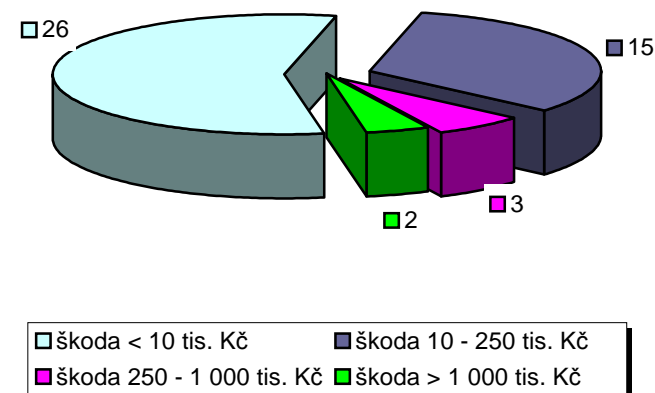

Graf 6 Přehled počtu požárů podle škody v tis. Kč ve Zlínském kraji