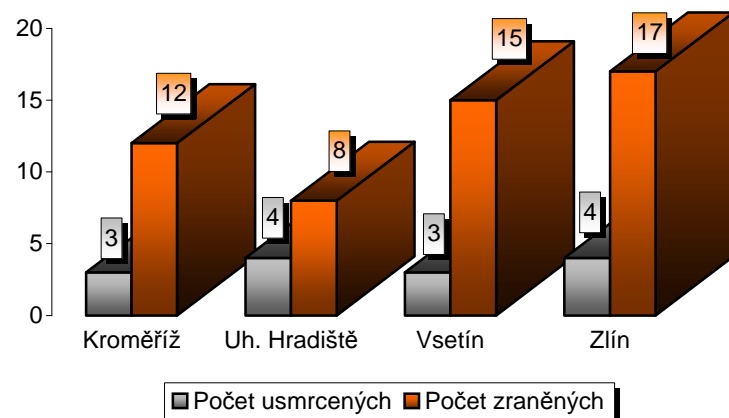

III. Následky mimořádných událostí - usmrcení, zranění, evakuovaní a zachránění za květen 2008

Tab. 3 Souhrn usmrcených, zraněných, evakuovaných a zachráněných osob při událostech v okresech Zlínského kraje

Okres (kraj)	Počet usmrcených			Počet zraněných			Evakuovaní	Zachránění
	osob	hasičů HZS	hasičů SDH	osob	hasičů HZS	hasičů SDH		
Kroměříž	3	0	0	12	1	0	0	0
Uh. Hradiště	4	0	0	8	0	0	0	5
Vsetín	3	0	0	15	0	1	0	12
Zlín	4	0	0	17	0	0	0	13
Zlínský	14	0	0	52	1	1	0	30

Graf 3 Přehled počtu usmrcených a zraněných osob při událostech v okresech Zlínského kraje